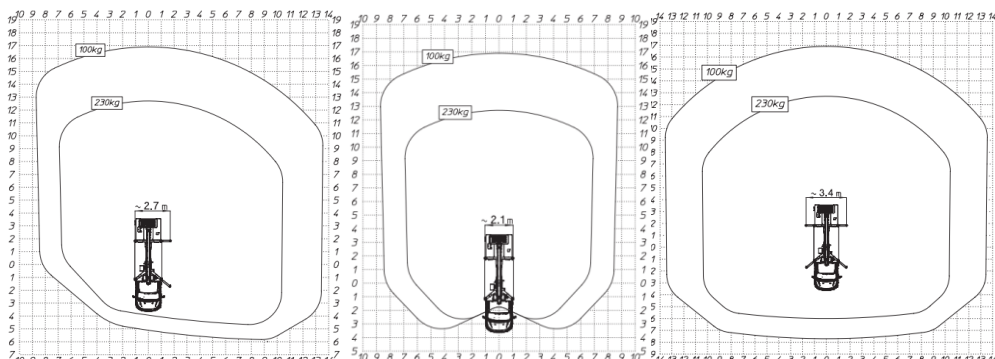

### Technische Daten

Arbeitshöhe max.	27,00	m
Plattformhöhe max.	25,00	m
max. Arbeitsausladung	17,00	m
Korblast max.	230	kg
Korb L x B	1,40 x 0,70	m
Fahrzeugmaße L x B	7,85 x 2,25	m
Durchfahrts Höhe	3,00	m
Eigengewicht	3.500	kg
Antrieb	4 x 2	Diesel
Einsatzort	Innen	Außen
Bereifung	kreidend	