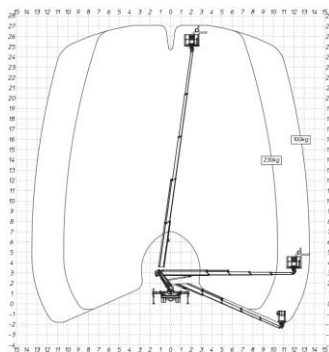

### Technische Daten

Arbeitshöhe max.	27,00	m
Plattformhöhe max.	25,00	m
max. Arbeitsausladung	17,00	m
Korblast max.	230	kg
Korb L x B	1,40 x 0,70	m
Fahrzeugmaße L x B	7,85 x 2,25	m
Durchfahrts Höhe	3,00	m
Eigengewicht	3.500	kg
Antrieb	4 x 2	Diesel
Einsatzort	Innen	Außen
Bereifung	kreidend	