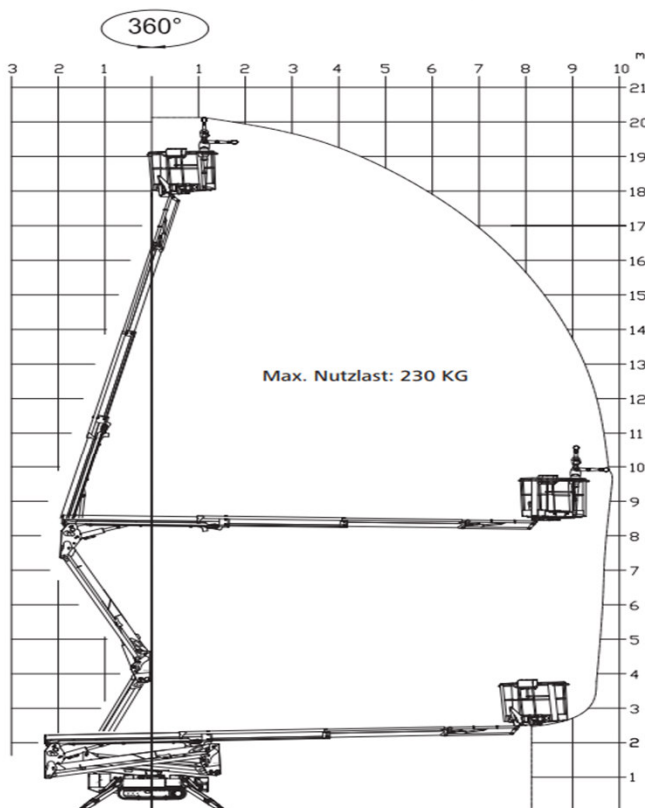

### Technische Daten

Arbeitshöhe max.	20,05	m
Plattformhöhe max.	18,05	m
Seitl. Reichweite max.	9,70	m
Korblast max.	230	kg
Korb L x B	0,69 x 1,34	m
Transportmaße L x B	5,00 x 0,80	m
Durchfahrtshöhe	2,00	m
Eigengewicht	2.940	kg
Antrieb	Raupenfahrwerk	Hybrid
Einsatzort	Innen	Außen
Bereifung	nicht kreidend	