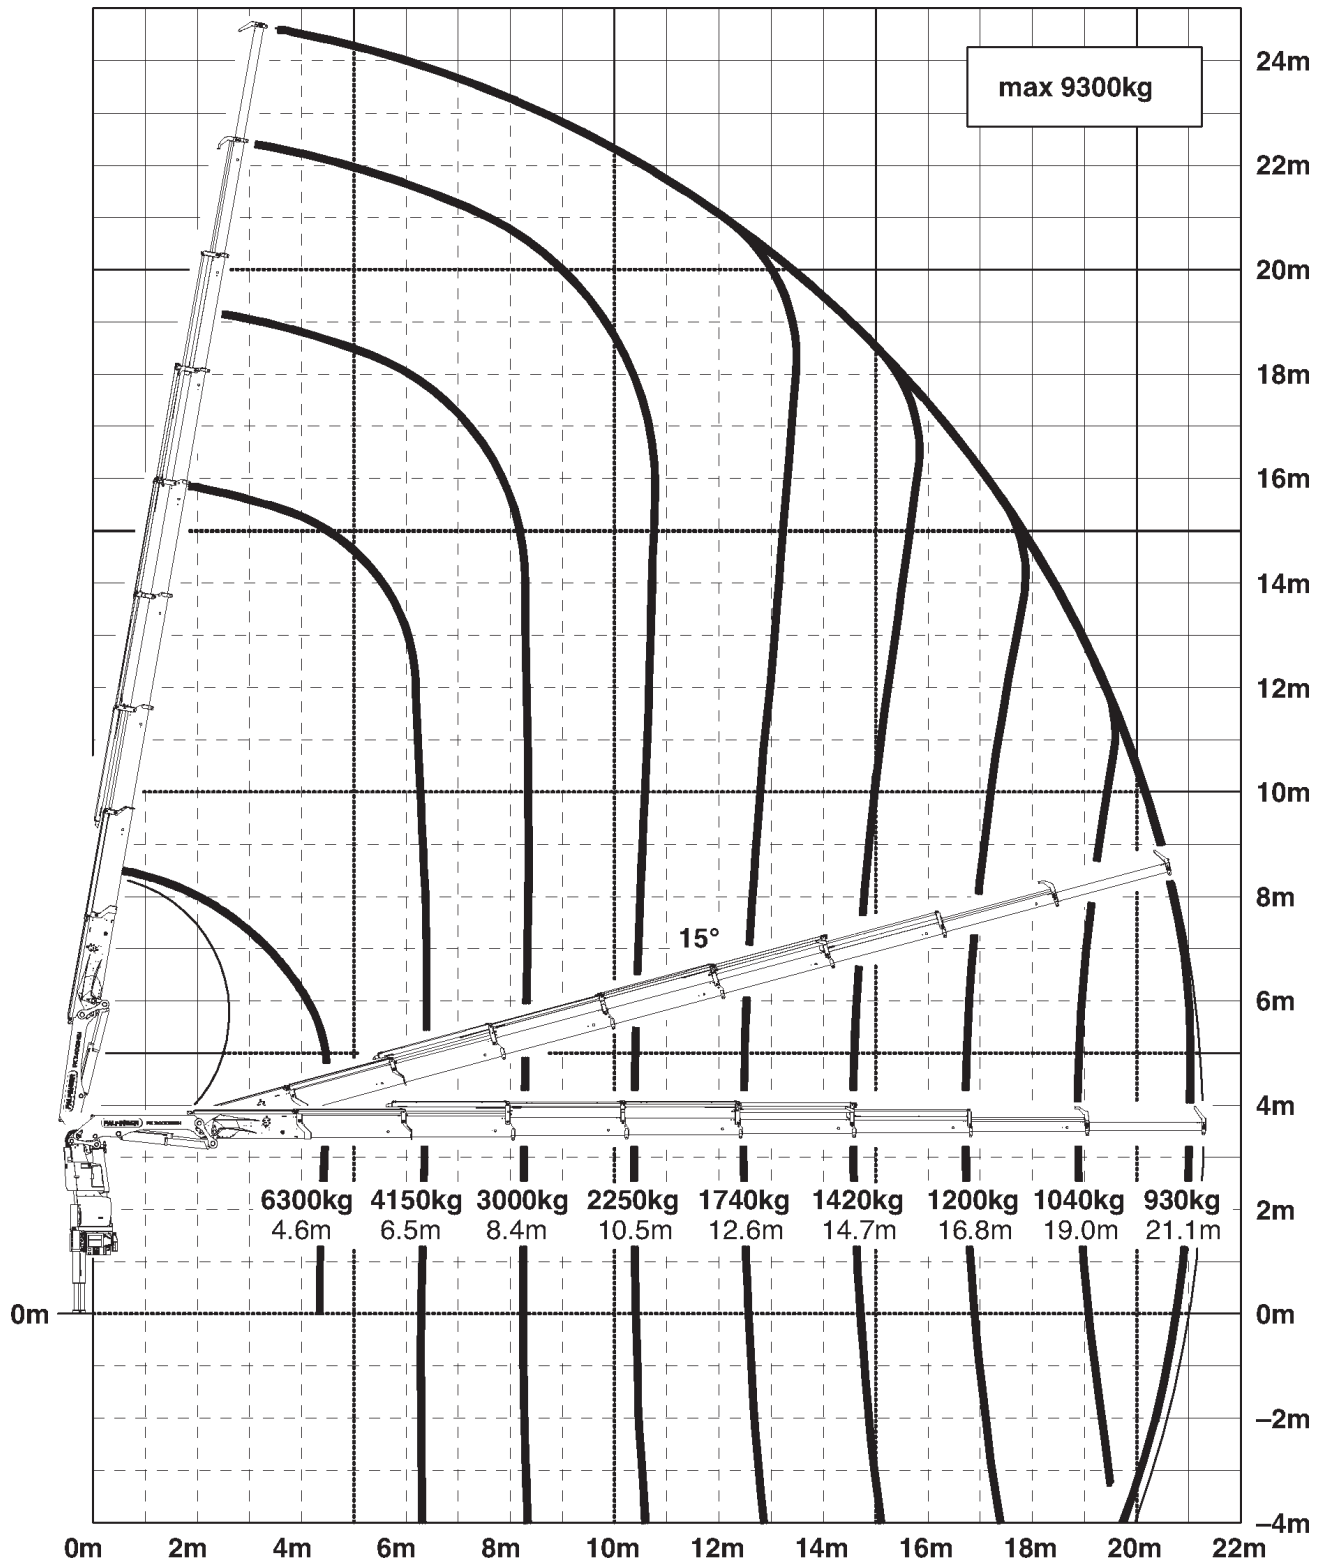

RB PK 34002 SH

Ladekran

Alle Angaben ohne Gewähr. Technische Änderungen vorbehalten
Alle Traglasten abzüglich Hakenflasche und Anschlagmittel

Technische Daten

Abmessungen SZM

Länge	7,48 m
Breite	2,55 m
Höhe	3,60 m

Leistung PK 34002 SH

max. Traglast.....	9,3 t
Reichweite ohne Jib.....	23,30 m
Zugkraft Seilwinde (1 Strang)	2,5 t

• KRANARBEITEN

• BÜHNEN- & STAPLERVERLEIH

• SONDER- & SCHWERTRANSPORTE

• LOGISTIK

// 193

RB PK 34002 SH

Ladekran

KRANE

Alle Traglasten abzüglich Hakenflasche und Anschlagmittel
Alle Angaben ohne Gewähr. Technische Änderungen vorbehalten

Technische Daten

Abmessungen SZM

Länge	7,48 m
Breite	2,55 m
Höhe	3,60 m

Leistung PK 34002 SH

max. Traglast.....	9,3 t
Reichweite ohne Jib.....	23,30 m
Zugkraft Seilwinde (1 Strang)	2,5 t

RB PK 34002 SH

Ladekran

Alle Angaben ohne Gewähr. Technische Änderungen vorbehalten
Alle Traglasten abzüglich Hakenflasche und Anschlagmittel