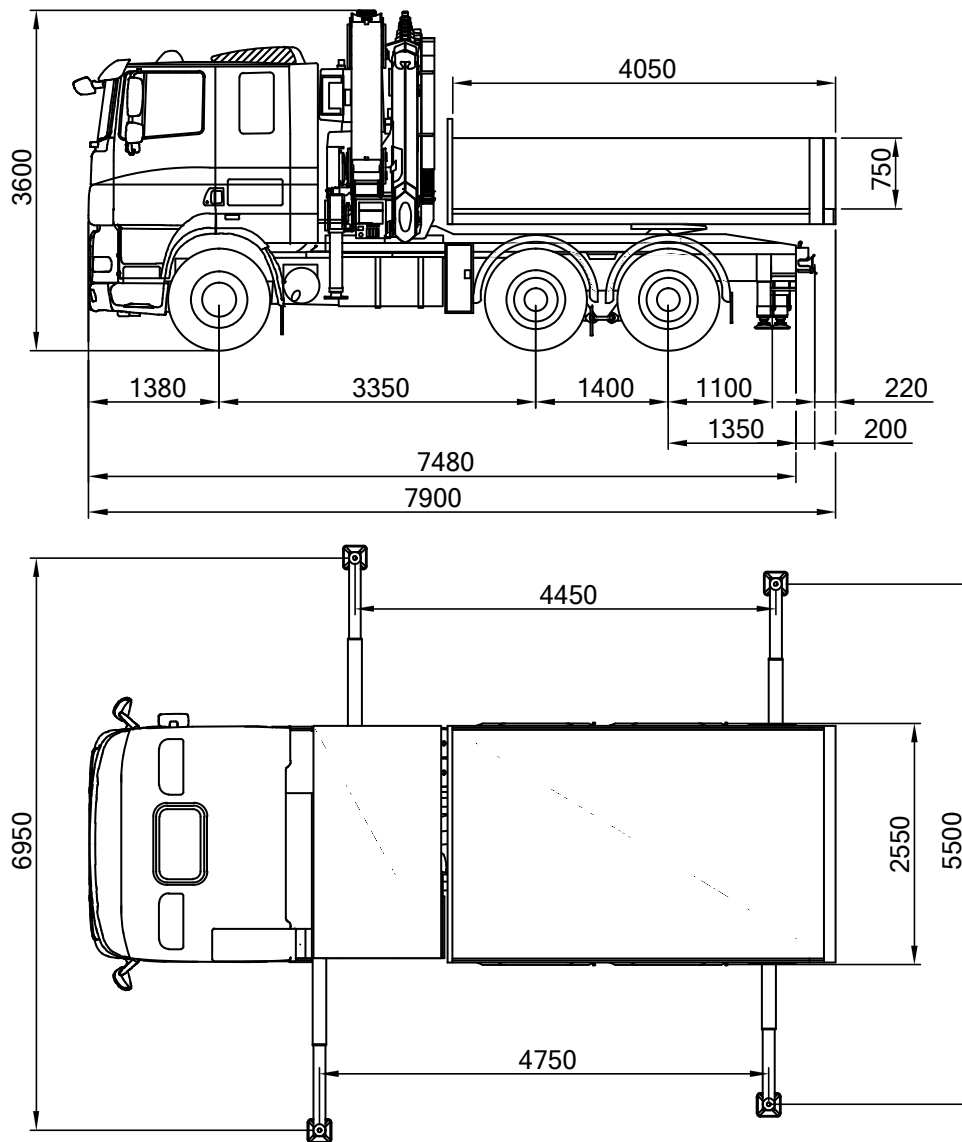

RB PK 34002 SH

Ladekran

Alle Angaben ohne Gewähr. Technische Änderungen vorbehalten
Alle Traglasten abzüglich Hakenflasche und Anschlagmittel

Technische Daten

Abmessungen SZM

Länge	7,48 m
Breite	2,55 m
Höhe	3,60 m

Leistung PK 34002 SH

max. Traglast.....	9,3 t
Reichweite ohne Jib.....	23,30 m
Zugkraft Seilwinde (1 Strang)	2,5 t

• KRANARBEITEN

• BÜHNEN- & STAPLERVERLEIH

• SONDER- & SCHWERTRANSPORTE

• LOGISTIK

// 193

RB PK 34002 SH

Ladekran

KRANE

Alle Traglasten abzüglich Hakenflasche und Anschlagmittel
Alle Angaben ohne Gewähr. Technische Änderungen vorbehalten

Technische Daten

Abmessungen SZM

Länge	7,48 m
Breite	2,55 m
Höhe	3,60 m

Leistung PK 34002 SH

max. Traglast.....	9,3 t
Reichweite ohne Jib.....	23,30 m
Zugkraft Seilwinde (1 Strang)	2,5 t

RB PK 34002 SH

Ladekran

Alle Angaben ohne Gewähr. Technische Änderungen vorbehalten
Alle Traglasten abzüglich Hakenflasche und Anschlagmittel