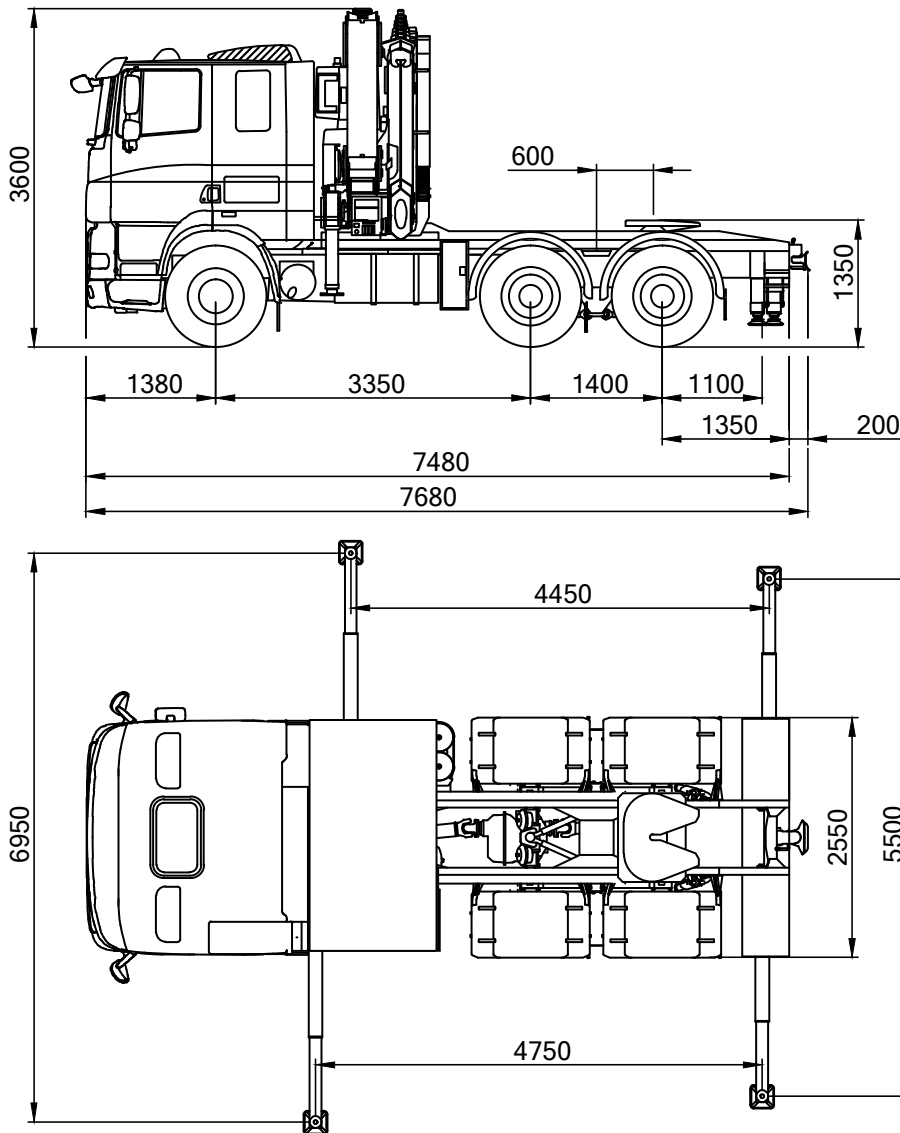

RB PK 34002 SH

Ladekran

Alle Angaben ohne Gewähr. Technische Änderungen vorbehalten
Alle Traglasten abzüglich Hakenflasche und Anschlagmittel

Technische Daten

Abmessungen SZM

Länge	7,48 m
Breite	2,55 m
Höhe	3,60 m

Leistung PK 34002 SH

max. Traglast.....	9,3 t
Reichweite ohne Jib.....	23,30 m
Zugkraft Seilwinde (1 Strang)	2,5 t

• KRANARBEITEN

• BÜHNEN- & STAPLERVERLEIH

• SONDER- & SCHWERTRANSPORTE

• LOGISTIK

// 193

RB PK 34002 SH

Ladekran

KRANE

Alle Traglasten abzüglich Hakenflasche und Anschlagmittel
Alle Angaben ohne Gewähr. Technische Änderungen vorbehalten

Technische Daten

Abmessungen SZM

Länge	7,48 m
Breite	2,55 m
Höhe	3,60 m

Leistung PK 34002 SH

max. Traglast.....	9,3 t
Reichweite ohne Jib.....	23,30 m
Zugkraft Seilwinde (1 Strang)	2,5 t

RB PK 34002 SH

Ladekran

Alle Angaben ohne Gewähr. Technische Änderungen vorbehalten
Alle Traglasten abzüglich Hakenflasche und Anschlagmittel