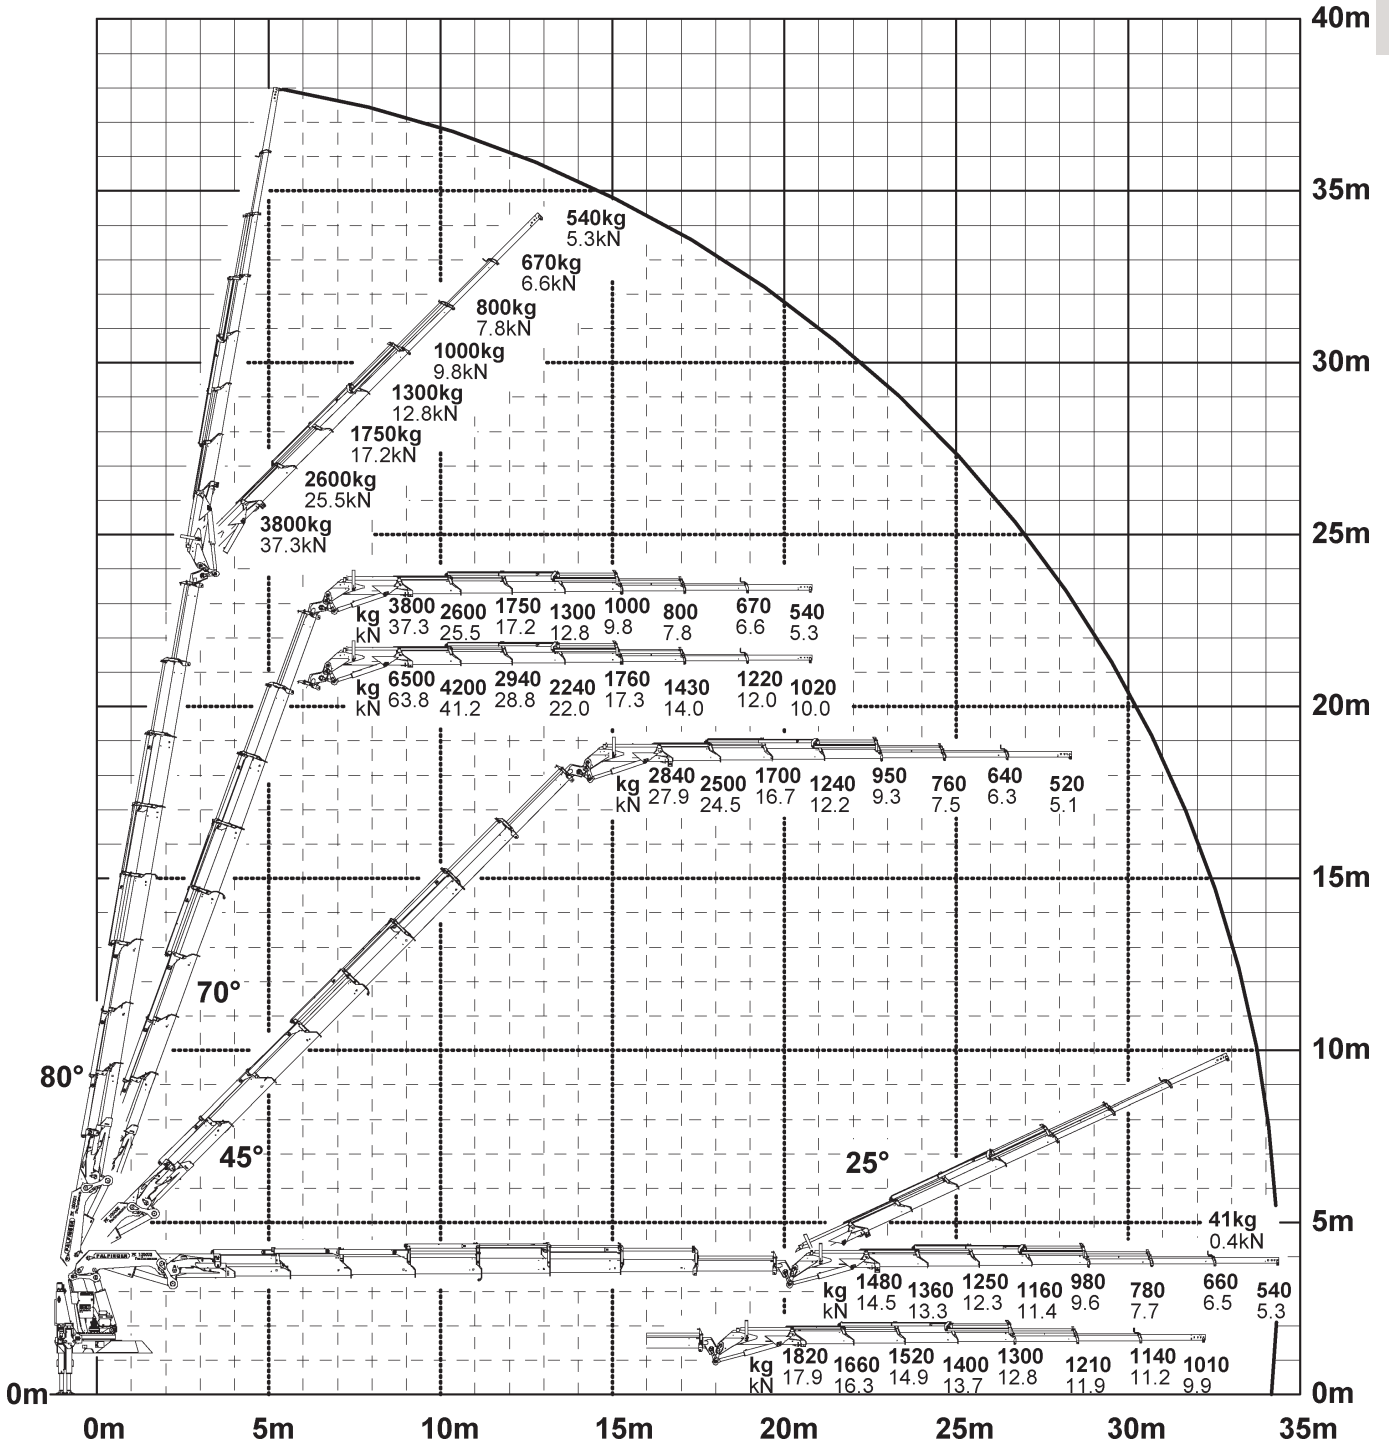

Alle Angaben ohne Gewähr. Technische Änderungen vorbehalten
Alle Traglasten abzüglich Hakenflasche und Anschlagmittel