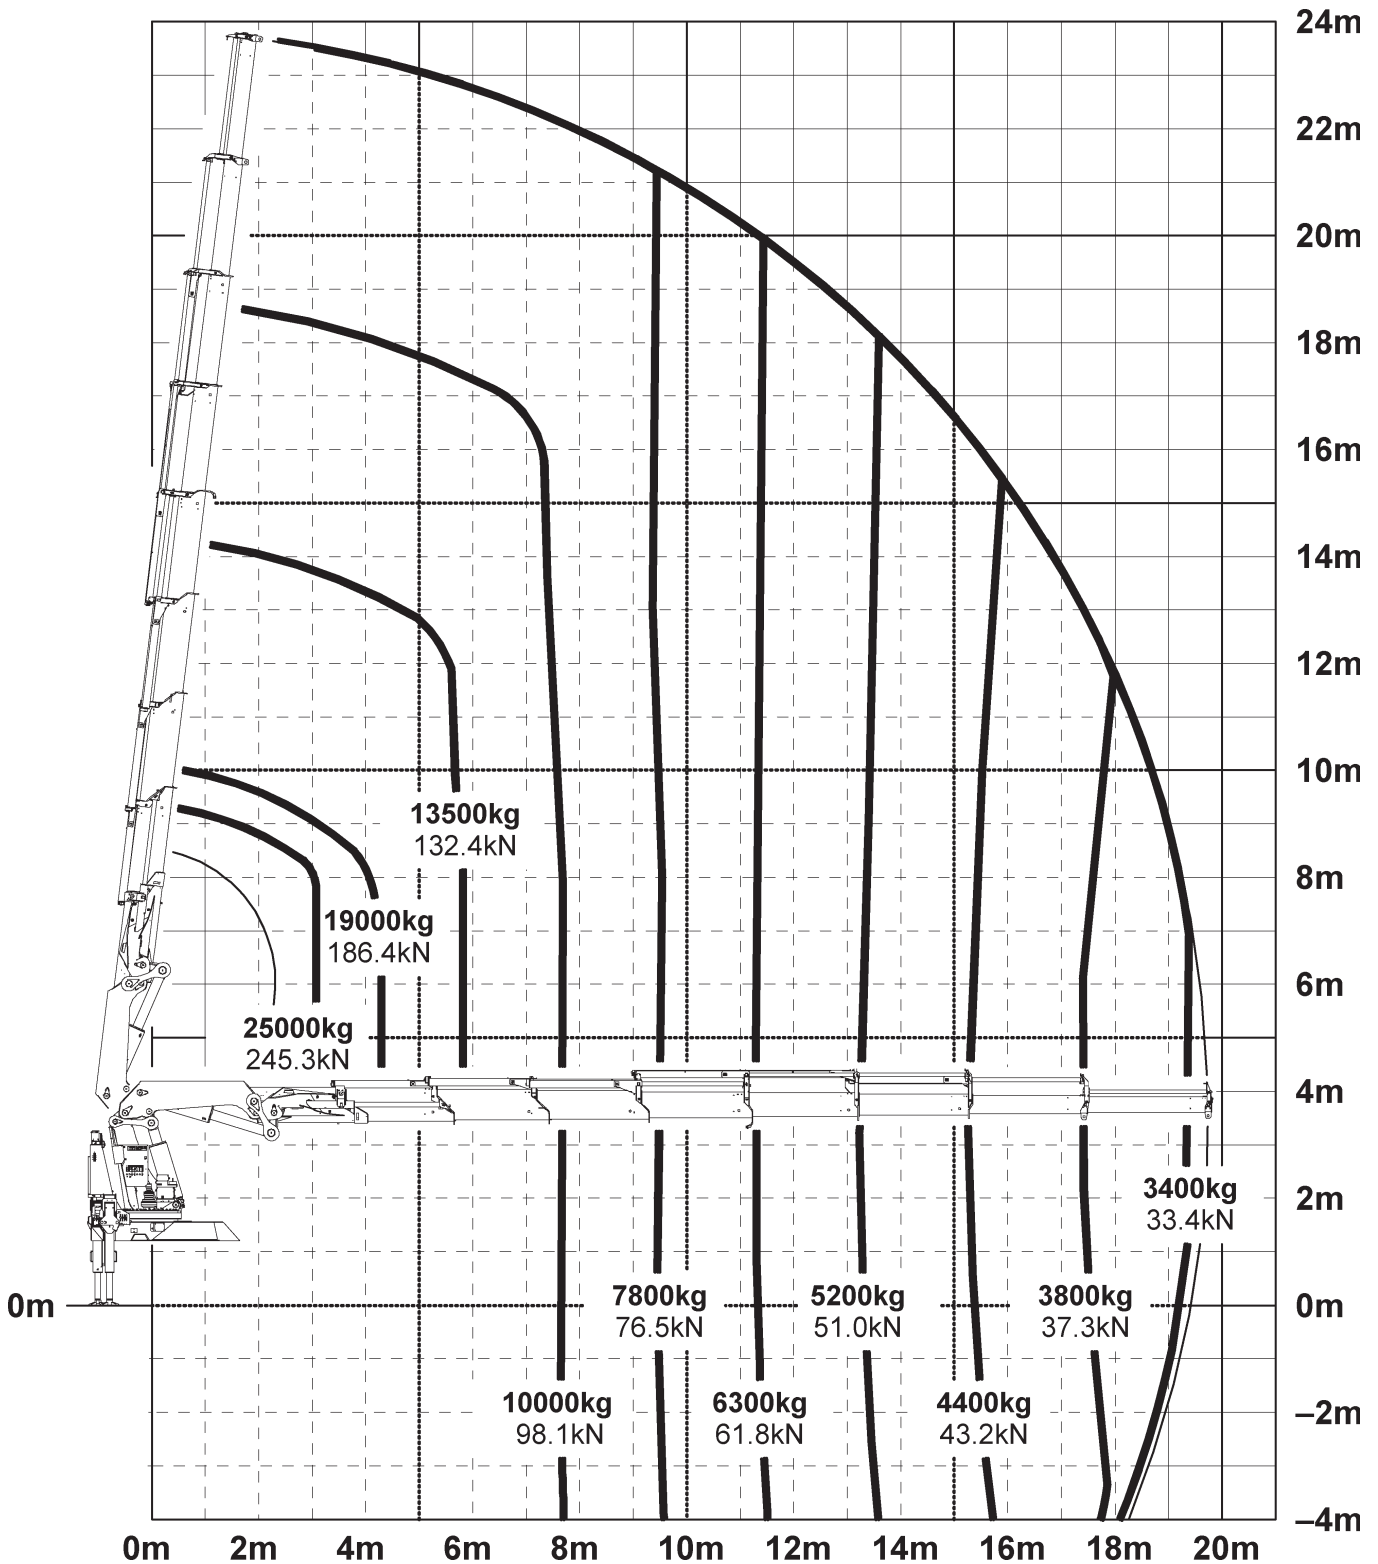

Alle Traglasten abzüglich Hakenflasche und Anschlagmittel
Alle Angaben ohne Gewähr. Technische Änderungen vorbehalten

// 206   **KRANARBEITEN**   **BÜHNEN- & STAPLERVERLEIH**   **SONDER- & SCHWERTRANSPORTE**   **LOGISTIK**