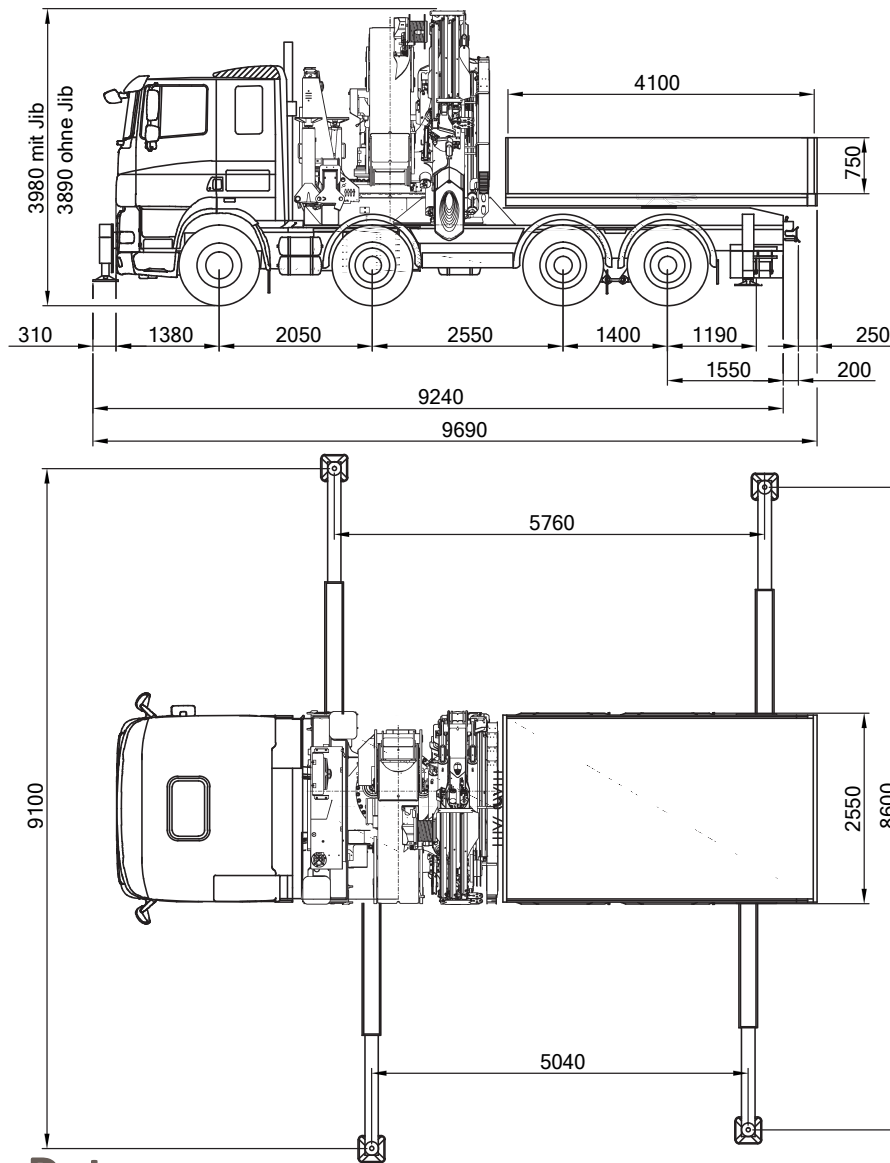

RB PK 100002

Ladekran

KRANE

Alle Traglasten abzüglich Hakenflasche und Anschlagmittel
Alle Angaben ohne Gewähr. Technische Änderungen vorbehalten

Technische Daten

Abmessungen SZM

Länge	9,24 m
Breite	2,55 m
Höhe mit Jib	3,98 m
Höhe ohne Jib.....	3,89 m

Leistung PK 100002

max. Traglast.....	25,0 t
Reichweite ohne Jib.....	19,60 m
Reichweite mit Jib	34,50 m
Zugkraft Seilwinde (1 Strang)	3,0 t
Zugkraft Seilwinde (2 Stränge).....	6,0 t

RB PK 100002

Ladekran

KRANE

Alle Angaben ohne Gewähr. Technische Änderungen vorbehalten
Alle Traglasten abzüglich Hakenflasche und Anschlagmittel

Technische Daten

Abmessungen SZM

Länge	9,24 m
Breite	2,55 m
Höhe mit Jib	3,98 m
Höhe ohne Jib.....	3,89 m

Leistung PK 100002

max. Traglast.....	25,0 t
Reichweite ohne Jib.....	19,60 m
Reichweite mit Jib	34,50 m
Zugkraft Seilwinde (1 Strang)	3,0 t
Zugkraft Seilwinde (2 Stränge).....	6,0 t

• KRANARBEITEN

• BÜHNEN- & STAPLERVERLEIH