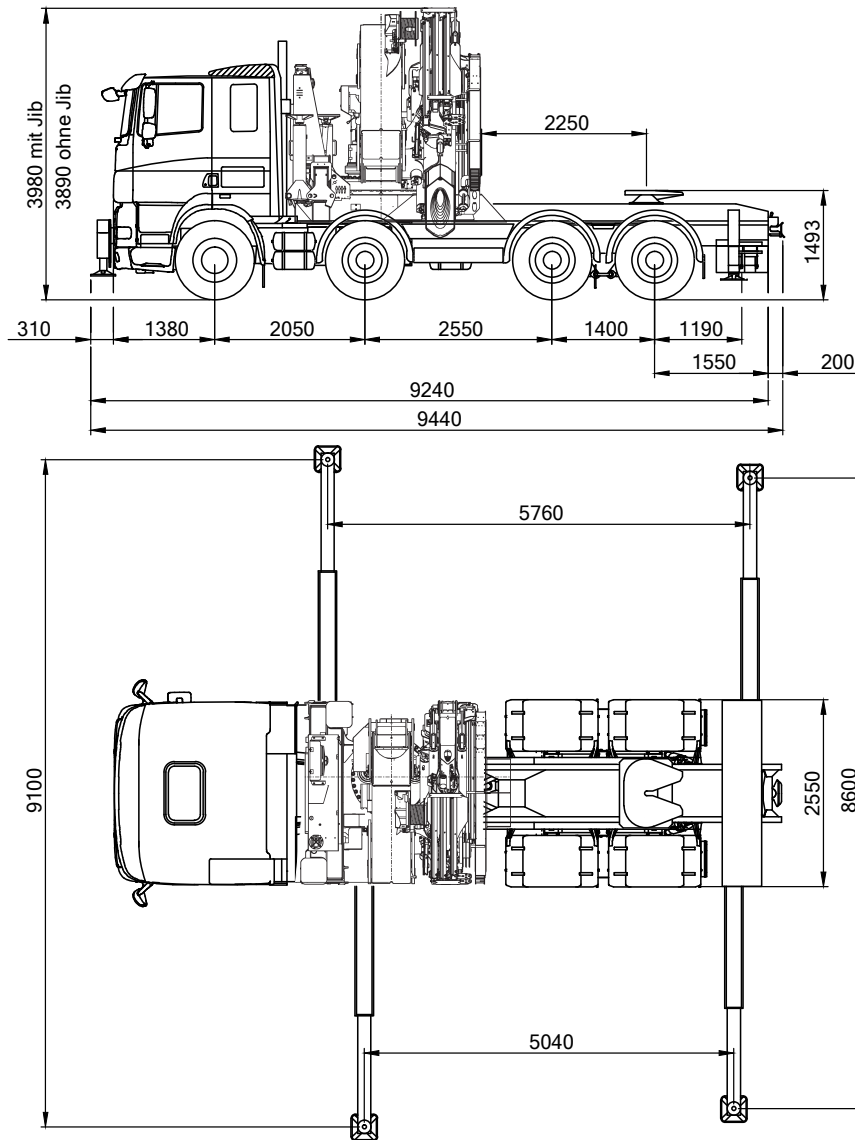

RB PK 100002

Ladekran

KRANE

Alle Traglasten abzüglich Hakenflasche und Anschlagmittel
Alle Angaben ohne Gewähr. Technische Änderungen vorbehalten

Technische Daten

Abmessungen SZM

Länge	9,24 m
Breite	2,55 m
Höhe mit Jib	3,98 m
Höhe ohne Jib.....	3,89 m

Leistung PK 100002

max. Traglast.....	25,0 t
Reichweite ohne Jib.....	19,60 m
Reichweite mit Jib	34,50 m
Zugkraft Seilwinde (1 Strang)	3,0 t
Zugkraft Seilwinde (2 Stränge).....	6,0 t

RB PK 100002

Ladekran

KRANE

Alle Angaben ohne Gewähr. Technische Änderungen vorbehalten
Alle Traglasten abzüglich Hakenflasche und Anschlagmittel

Technische Daten

Abmessungen SZM

Länge	9,24 m
Breite	2,55 m
Höhe mit Jib	3,98 m
Höhe ohne Jib.....	3,89 m

Leistung PK 100002

max. Traglast.....	25,0 t
Reichweite ohne Jib.....	19,60 m
Reichweite mit Jib	34,50 m
Zugkraft Seilwinde (1 Strang)	3,0 t
Zugkraft Seilwinde (2 Stränge).....	6,0 t

• KRANARBEITEN

• BÜHNEN- & STAPLERVERLEIH