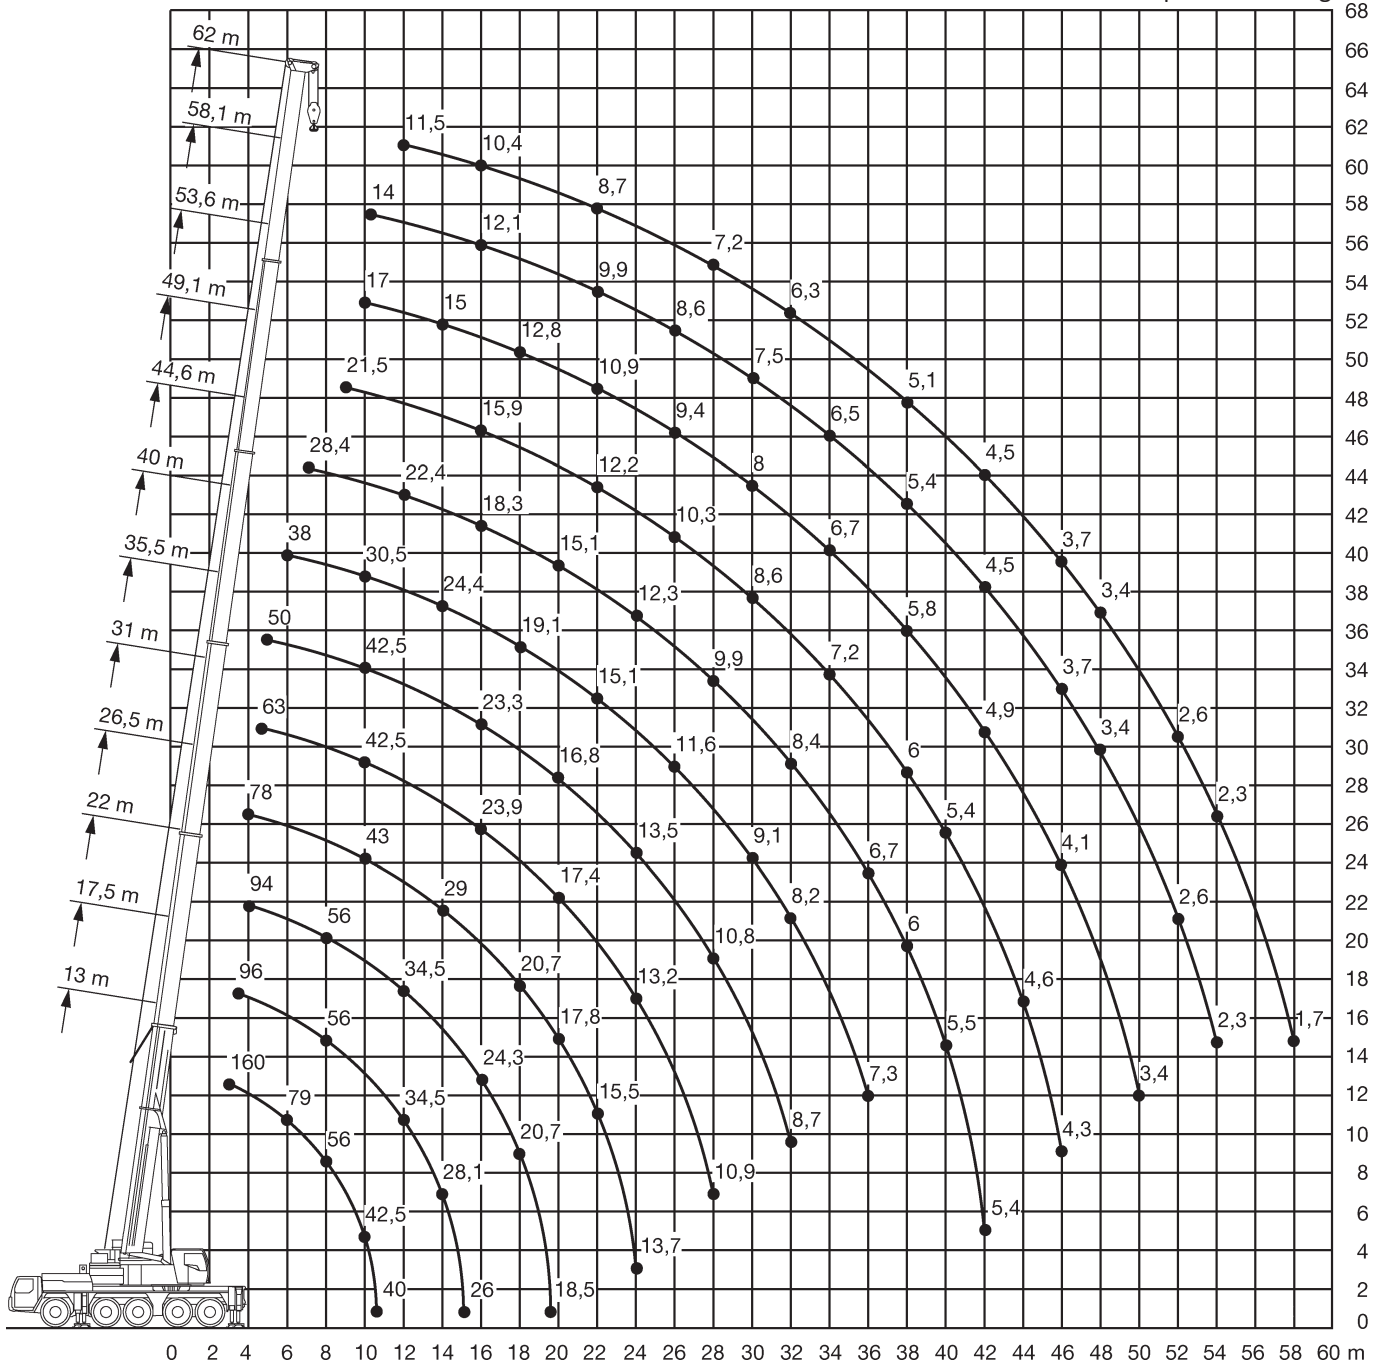

RB AK 160

Mobilkran

Alle Angaben ohne Gewähr. Technische Änderungen vorbehalten
Alle Traglasten abzüglich Hakenflasche und Anschlagmittel

Ra = Allradlenkung
** = 20.5 R25

RB AK 160

Mobilkran

KRANE

Vollballast - zusätzlicher Ballasttransport notwendig

RB AK 160

Mobilkran

13-62m

46,5t*

8x7,5m

360°

13000

Alle Angaben ohne Gewähr. Technische Änderungen vorbehalten
Alle Traglasten abzüglich Hakenflasche und Anschlagmittel