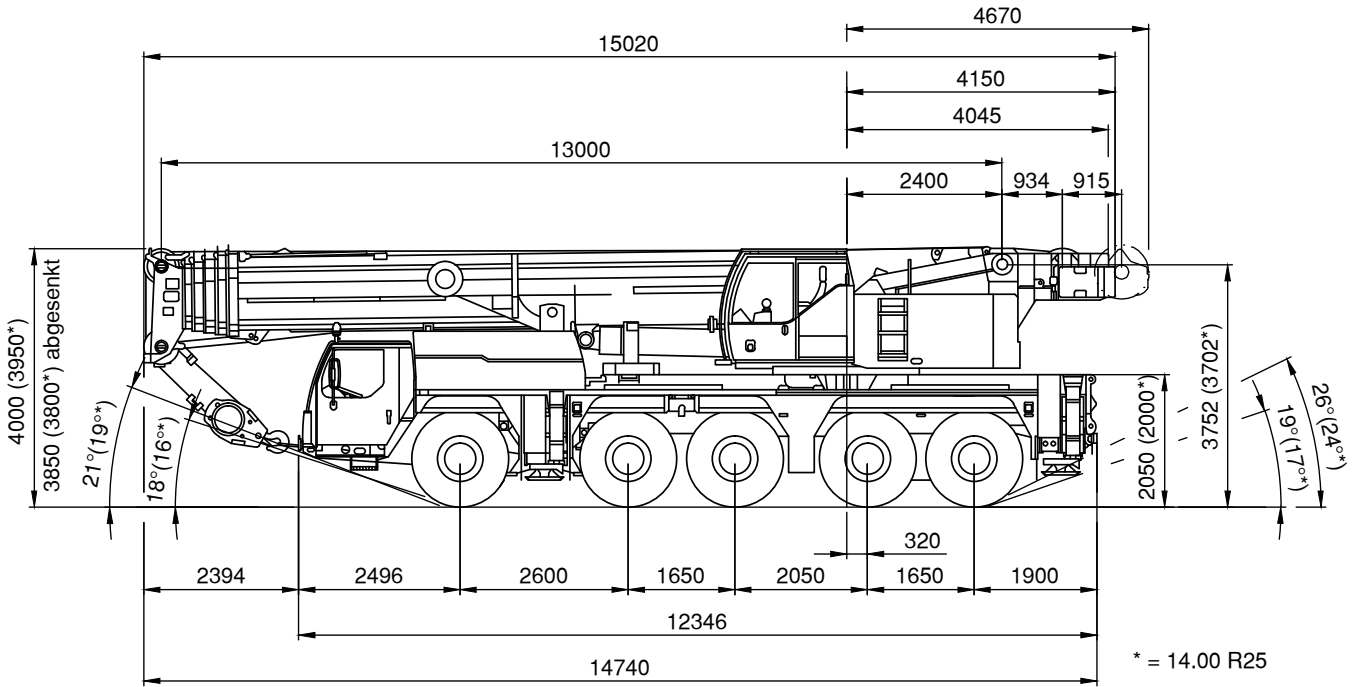

RB AK 160

Mobilkran

Alle Angaben ohne Gewähr. Technische Änderungen vorbehalten
Alle Traglasten abzüglich Hakenflasche und Anschlagmittel

Ra = Allradlenkung
** = 20.5 R25

RB AK 160

Mobilkran

KRANE

Vollballast - zusätzlicher Ballasttransport notwendig

RB AK 160

Mobilkran

13-62m

46,5t*

8x7,5m

360°

13000

Alle Angaben ohne Gewähr. Technische Änderungen vorbehalten
Alle Traglasten abzüglich Hakenflasche und Anschlagmittel

KRANE

m	13**	13	17,5	22	26,5	31	35,5	40	44,6	49,1	53,6	58,1	62	m
3	160	115												3
3,5	115	107	96											3,5
4	104	99	96	94	78									4
4,5	95	91	89	85	76	63								4,5
5	89	85	84	80	74	62	50							5
6	79	74	74	72	69	60	49	38						6
7	65	64	65	64	63	58	47,5	36	28,4					7
8	56	56	56	56	56	55	46	34,5	27,3					8
9	48	48	49	49,5	49	48,5	44	32,5	26,1	21,5				9
10	42,5	42,5	43	43,5	43	42,5	42,5	30,5	24,9	20,8	17			10
11			38,5	38,5	38	39	38,5	28,9	23,6	19,9	16,5	13,9		11
12			34,5	34,5	34	35	34,5	27,2	22,4	19,1	16	13,6	11,5	12
14			28,1	28,2	29	28,7	28,1	24,4	20,1	17,5	15	12,8	11	14
15			26	25,8	26,5	26,2	25,6	23,1	19,2	16,7	14,4	12,5	10,7	15
16				24,3	24,3	23,9	23,3	21,8	18,3	15,9	13,9	12,1	10,4	16
18				20,7	20,7	20,3	19,7	19,1	16,6	14,6	12,8	11,3	9,8	18
20					17,8	17,4	16,8	16,7	15,1	13,3	11,8	10,6	9,2	20
22					15,5	15,1	14,6	15,1	13,8	12,2	10,9	9,9	8,7	22
24					13,7	13,2	13,5	13,2	12,3	11,3	10,1	9,2	8,2	24
26						11,7	12,2	11,6	11,1	10,3	9,4	8,6	7,7	26
28						10,9	10,8	10,3	9,9	9,3	8,7	8	7,2	28
30							9,7	9,1	9,4	8,6	8	7,5	6,7	30
32							8,7	8,2	8,4	7,8	7,3	6,9	6,3	32
34								7,8	7,5	7,2	6,7	6,5	5,8	34
36								7,3	6,7	6,7	6,3	6,1	5,4	36
38									6	6	5,8	5,4	5,1	38
40									5,5	5,4	5,3	4,9	4,8	40
42									5,4	5	4,9	4,5	4,5	42
44										4,6	4,4	4,1	4,1	44
46										4,3	4,1	3,7	3,7	46
48											3,7	3,4	3,4	48
50											3,4	3	3	50
52												2,6	2,6	52
54												2,3	2,3	54
56													2	56
58													1,7	58