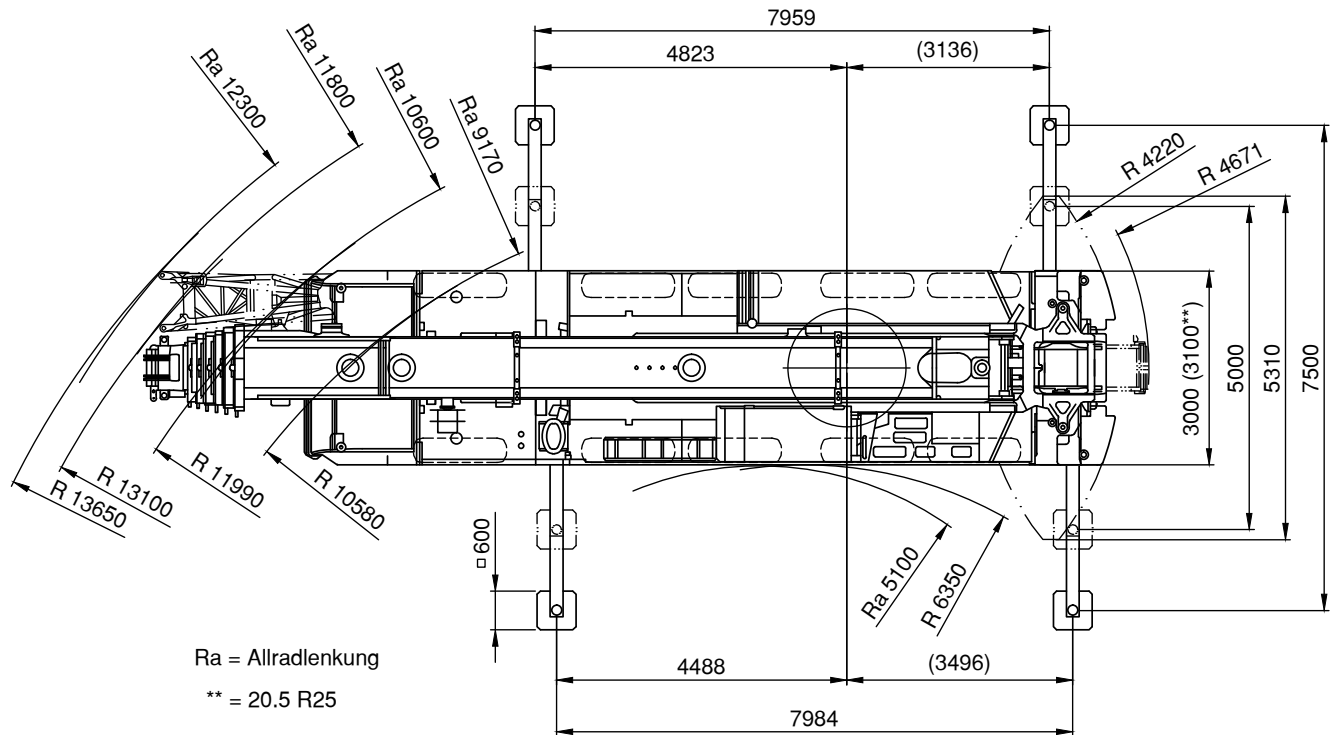

RB AK 160

Mobilkran

Alle Angaben ohne Gewähr. Technische Änderungen vorbehalten
Alle Traglasten abzüglich Hakenflasche und Anschlagmittel

Ra = Allradlenkung
** = 20.5 R25

RB AK 160

Mobilkran

KRANE

Vollballast - zusätzlicher Ballasttransport notwendig

RB AK 160

Mobilkran

13-62m

46,5t*

8x7,5m

360°

13000

Alle Angaben ohne Gewähr. Technische Änderungen vorbehalten
Alle Traglasten abzüglich Hakenflasche und Anschlagmittel