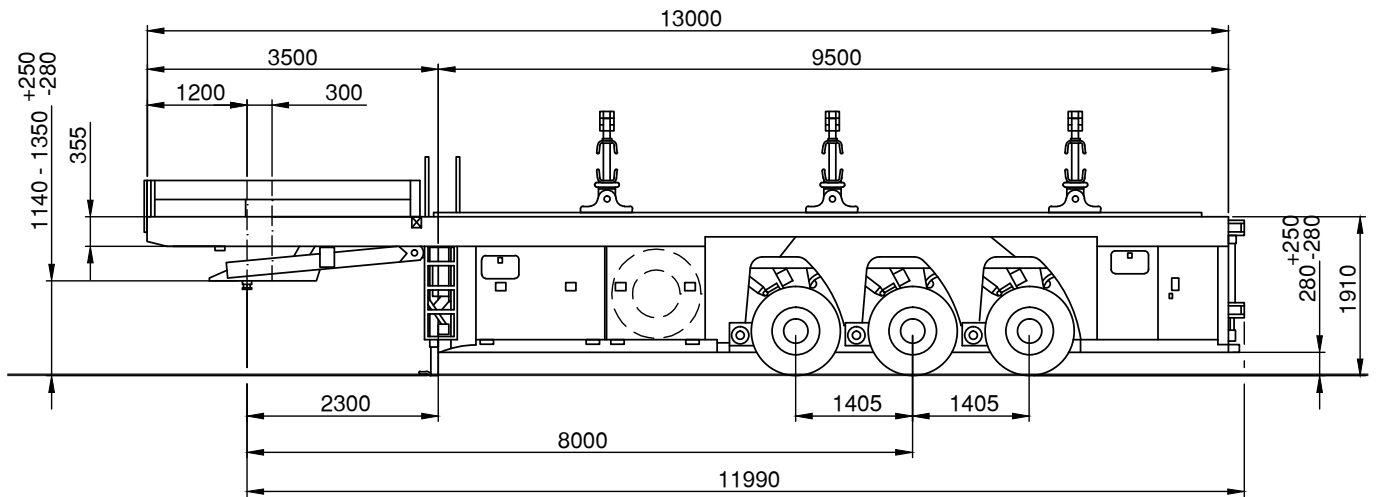

RB SL-264-NP

3-Achs Innenlader

Alle Angaben ohne Gewähr. Technische Änderungen vorbehalten

TRANSPORTFAHRZEUGE

Technische Daten

Abmessungen

Länge	13,00 m
Breite	2,54 m
Höhe	2,90 m

Leistung

max. Nutzlast	34.575 kg
Eigengewicht	10.425 kg
max. Gesamtgewicht	45.000 kg

... KRANARBEITEN

... BÜHNEN- & STAPLERVERLEIH

... SONDER- & SCHWERTRANSPORTE

... LOGISTIK

1