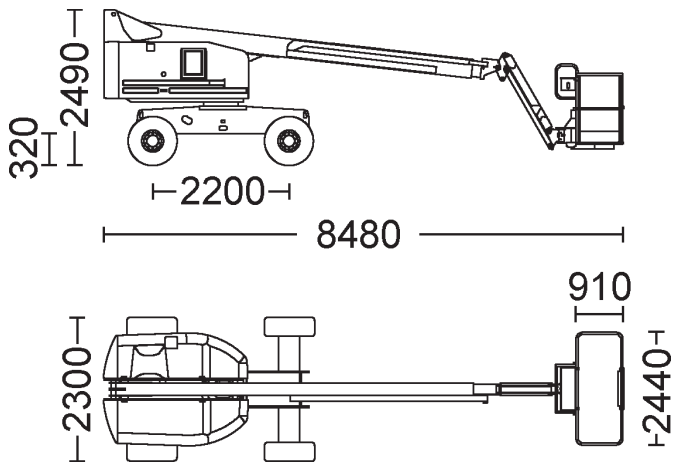

RB T 16D

Selbstfahrende Teleskoparbeitsbühne

Genie S 45

Technische Daten

Abmessungen

Max. Arbeitshöhe	15,72 m
Max. Plattformhöhe	13,72 m
Max. seitliche Reichweite	11,18 m
Plattformmaße (LxB)	0,91x2,44 m
Höhe eingefahren	2,49 m
Länge eingefahren	8,48 m
Transporthöhe	2,49 m
Transportlänge	6,80 m
Breite	2,30 m
Radstand	2,20 m
Bodenfreiheit (Mitte)	0,32 m

Leistung

Tragfähigkeit	227 kg
Eigengewicht	6.709 kg
Allradantrieb	ja
Wenderadius außen	4,78 m
Antrieb	Diesel

Besonderheit

- Selbstnivellierende Plattform
- Steigfähigkeit 40%

ARBEITSBÜHNEN

Alle Angaben ohne Gewähr. Technische Änderungen vorbehalten