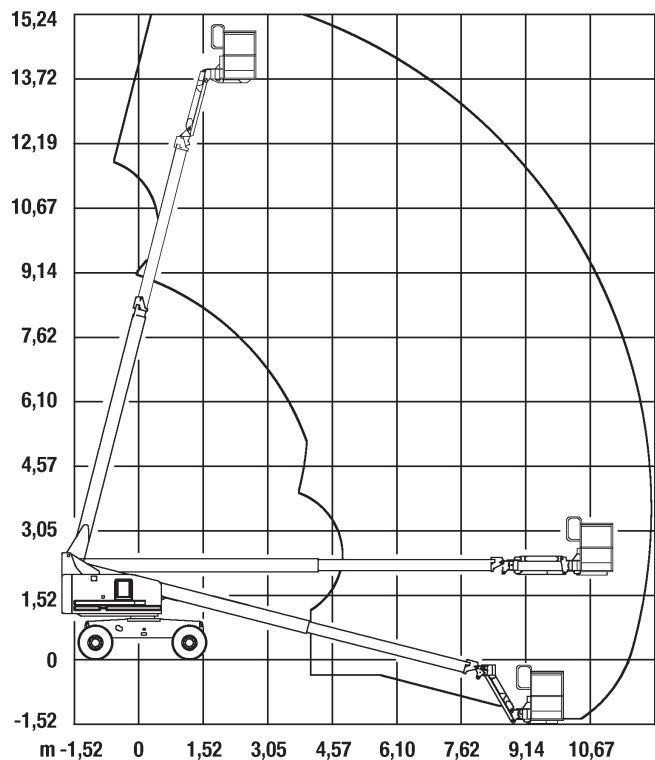

RB T 16D

Selbstfahrende Teleskoparbeitsbühne

Genie S 45

Technische Daten

Abmessungen

Max. Arbeitshöhe	15,72 m
Max. Plattformhöhe	13,72 m
Max. seitliche Reichweite	11,18 m
Plattformmaße (LxB)	0,91x2,44 m
Höhe eingefahren	2,49 m
Länge eingefahren	8,48 m
Transporthöhe	2,49 m
Transportlänge	6,80 m
Breite	2,30 m
Radstand	2,20 m
Bodenfreiheit (Mitte)	0,32 m

Leistung

Tragfähigkeit	227 kg
Eigengewicht	6.709 kg
Allradantrieb	ja
Wenderadius außen	4,78 m
Antrieb	Diesel

Besonderheit

- Selbstnivellierende Plattform
- Steigfähigkeit 40%

ARBEITSBÜHNEN

Alle Angaben ohne Gewähr. Technische Änderungen vorbehalten