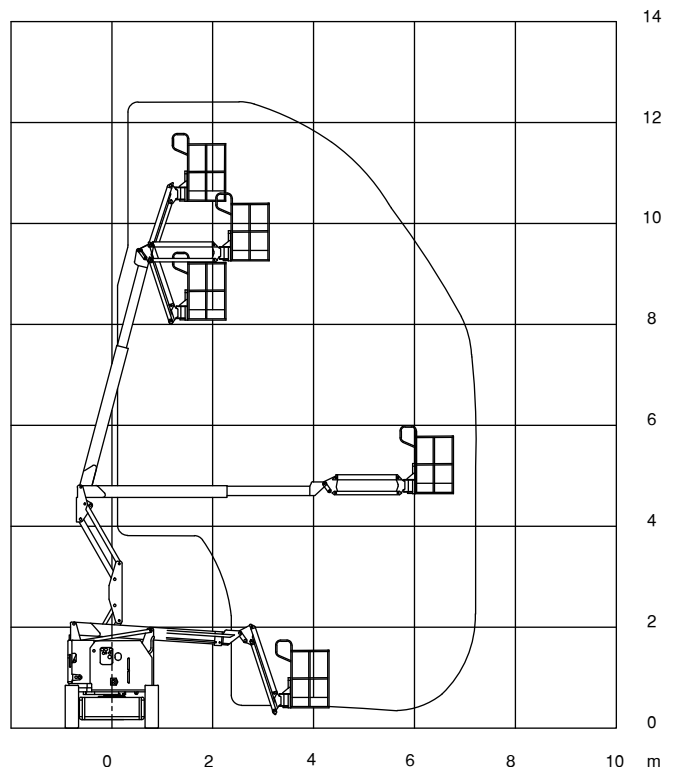

Alle Angaben ohne Gewähr. Technische Änderungen vorbehalten