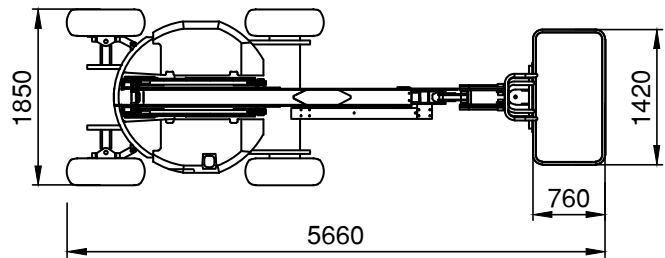

Alle Angaben ohne Gewähr. Technische Änderungen vorbehalten