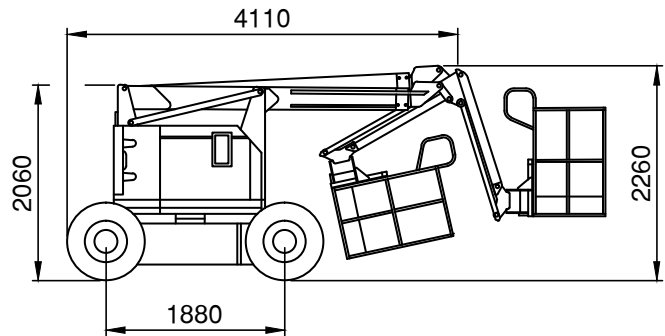

Alle Angaben ohne Gewähr. Technische Änderungen vorbehalten