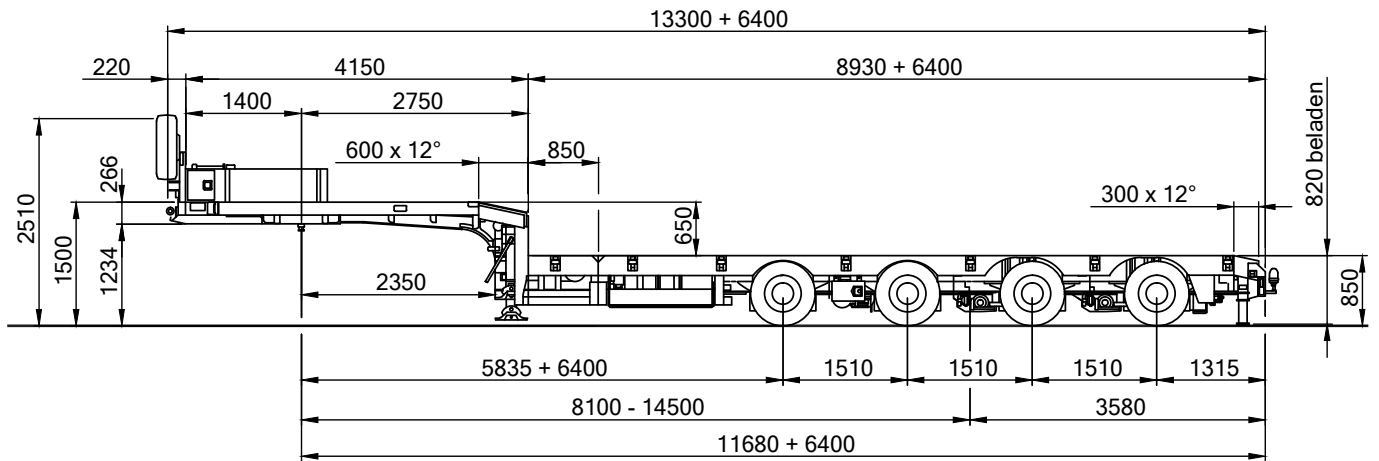

Abmessungen

Länge 13,30 m
Breite 2,55 m
Höhe 0,85 m

Leistung

max. Nutzlast 36.550 kg
Eigengewicht 9.450 kg
max. Gesamtgewicht 54.000 kg

RB SL-251-NT

4-Achs Semitiefloader

Alle Angaben ohne Gewähr. Technische Änderungen vorbehalten

TRANSPORTFAHRZEUGE

Technische Daten

Abmessungen

Länge 13,60 - 19,70 m
Breite 2,53 m
Höhe 0,85 m

Leistung

max. Nutzlast 58.600 kg
Eigengewicht 12.400 kg
max. Gesamtgewicht 71.000 kg

..... KRANARBEITEN

..... BÜHNEN- & STAPLERVERLEIH

Technische Daten

Abmessungen

Länge 11,63 - 18,33m
Breite 2,52 m
Höhe 0,90 m

Leistung

max. Nutzlast 55.500 kg
Eigengewicht 12.500 kg
max. Gesamtgewicht 68.000 kg

..... KRANARBEITEN

..... BÜHNEN- & STAPLERVERLEIH

Technische Daten

Abmessungen

Länge 15,95 - 21,35 m
Breite 2,54 m
Höhe 0,30 m

Leistung

max. Nutzlast 40.140 kg
Eigengewicht 16.460 kg
max. Gesamtgewicht 56.600 kg

... KRANARBEITEN

... BÜHNEN- & STAPLERVERLEIH