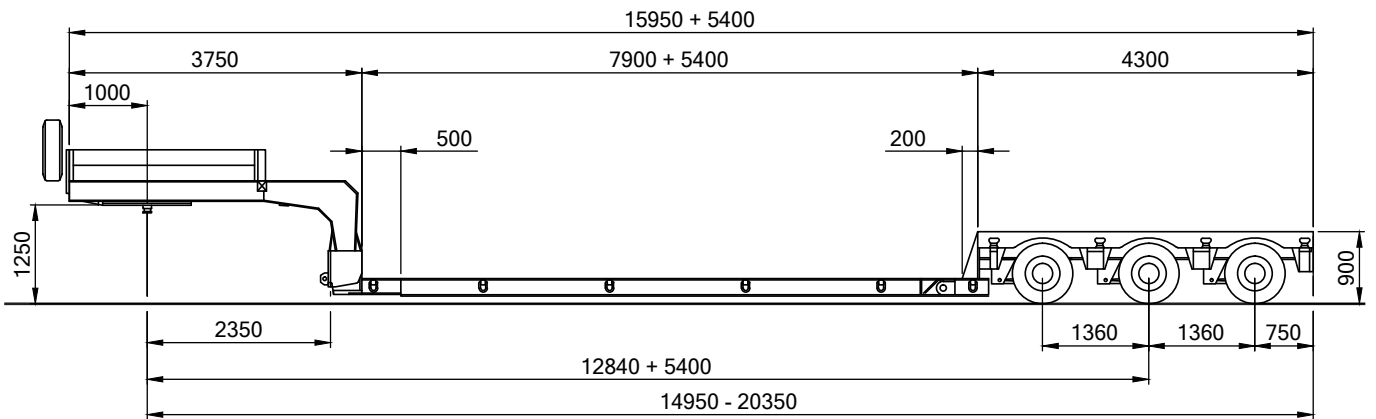

TRANSPORTFAHRZEUGE

Technische Daten

Abmessungen

Länge ..... 15,95 - 21,35 m
Breite ..... 2,54 m
Höhe ..... 0,30 m

Leistung

max. Nutzlast ..... 40.140 kg
Eigengewicht ..... 16.460 kg
max. Gesamtgewicht ..... 56.600 kg

... KRANARBEITEN

... BÜHNEN- & STAPLERVERLEIH

... SONDER- & SCHWERTRANSPORTE

... LOGISTIK