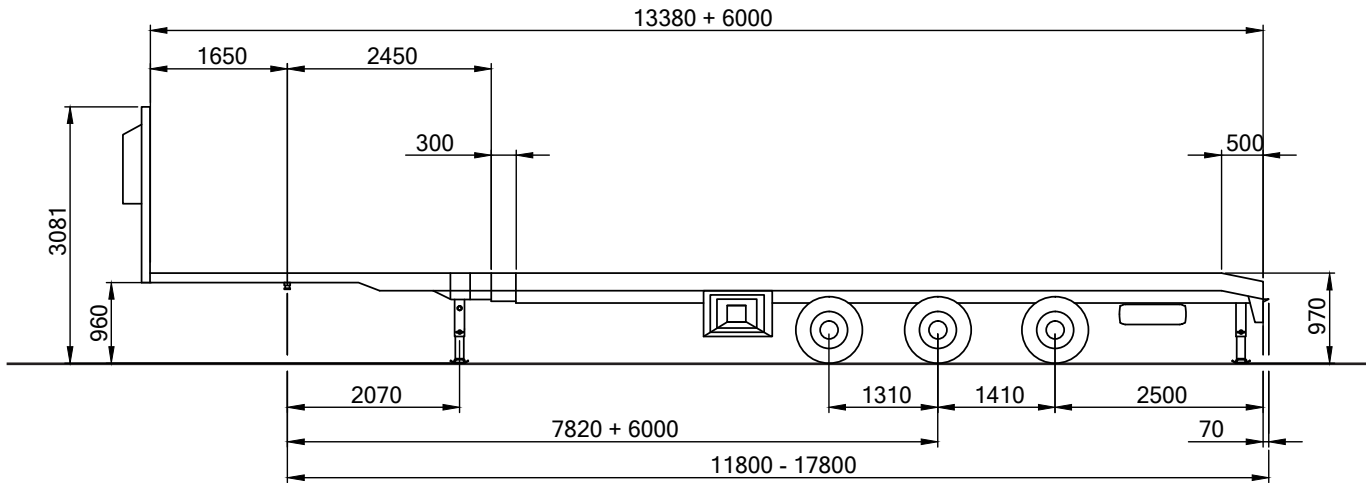

Technische Daten

Abmessungen

Länge ..... 13,50 - 28,90 m
Breite ..... 2,55 m
Höhe ..... 1,60 m

Leistung

max. Nutzlast ..... 40.500 kg
Eigengewicht ..... 12.000 kg
max. Gesamtgewicht ..... 52.500 kg