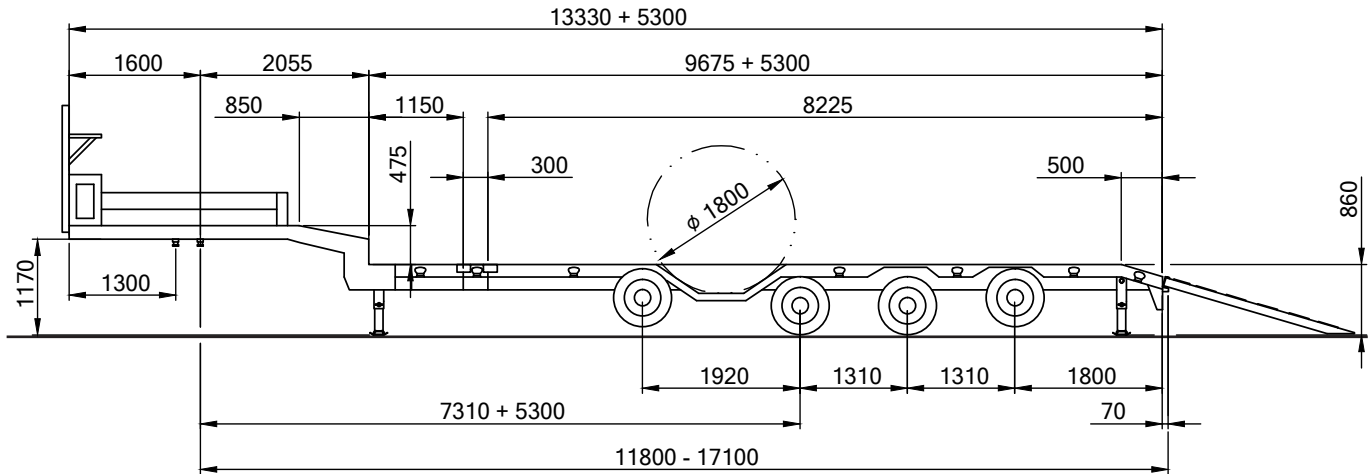

TRANSPORTFAHRZEUGE

Technische Daten

Abmessungen

Länge 13,60 - 19,70 m
Breite 2,53 m
Höhe 0,85 m

Leistung

max. Nutzlast 58.600 kg
Eigengewicht 12.400 kg
max. Gesamtgewicht 71.000 kg

..... KRANARBEITEN

..... BÜHNEN- & STAPLERVERLEIH

..... SONDER- & SCHWERTRANSPORTE

..... LOGISTIK

// 13

RB SL-230-MK

4-Achs Semitiefloader mit Radmulde

Technische Daten

Abmessungen

Länge 13,33 - 18,63 m
Breite 2,55 m
Höhe 0,80 m

Technische Daten

Abmessungen

Länge 11,63 - 18,33m
Breite 2,52 m
Höhe 0,90 m

Leistung

max. Nutzlast 55.500 kg
Eigengewicht 12.500 kg
max. Gesamtgewicht 68.000 kg

..... KRANARBEITEN

..... BÜHNEN- & STAPLERVERLEIH

Technische Daten

Abmessungen

Länge 15,95 - 21,35 m
Breite 2,54 m
Höhe 0,30 m

Leistung

max. Nutzlast 40.140 kg
Eigengewicht 16.460 kg
max. Gesamtgewicht 56.600 kg

... KRANARBEITEN

... BÜHNEN- & STAPLERVERLEIH