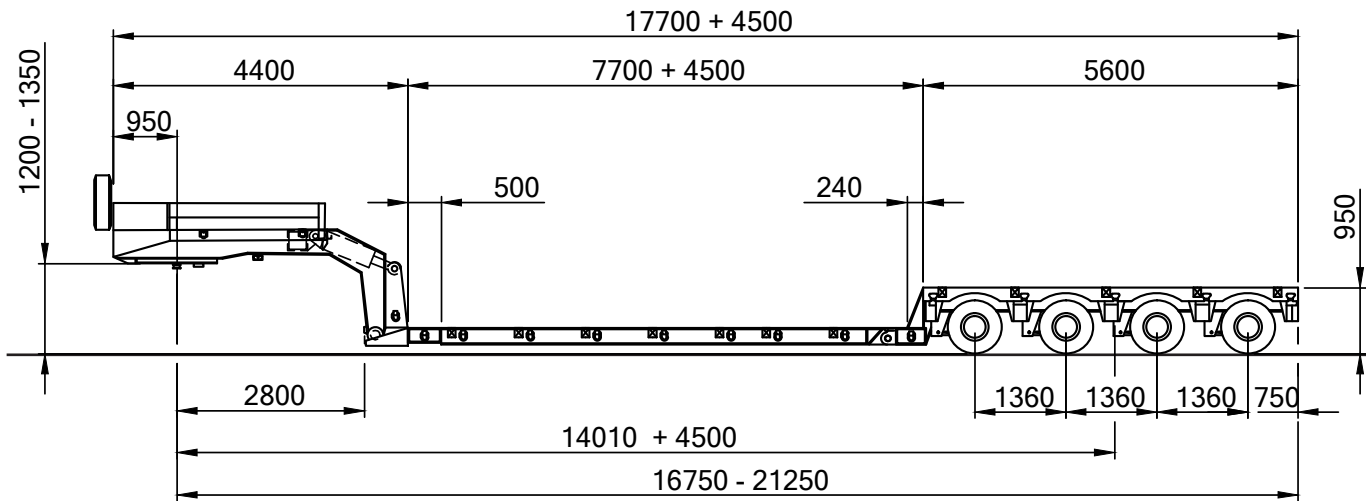

Technische Daten

Abmessungen

Länge 11,63 - 18,33m
Breite 2,52 m
Höhe 0,90 m

Leistung

max. Nutzlast 55.500 kg
Eigengewicht 12.500 kg
max. Gesamtgewicht 68.000 kg

..... KRANARBEITEN

..... BÜHNEN- & STAPLERVERLEIH

..... SONDER- & SCHWERTRANSPORTE

..... LOGISTIK

// 15

RB SL-444-HG

6-Achs Semitiefloader

Technische Daten

Abmessungen

Länge 14,22 m
Breite 2,75 m
Höhe 0,95 m

Technische Daten

Abmessungen

Länge 15,95 - 21,35 m
Breite 2,54 m
Höhe 0,30 m

Leistung

max. Nutzlast 40.140 kg
Eigengewicht 16.460 kg
max. Gesamtgewicht 56.600 kg

... KRANARBEITEN

... BÜHNEN- & STAPLERVERLEIH

... SONDER- & SCHWERTRANSPORTE

... LOGISTIK

RB SL-694-JB

4-Achs Tiefbett, 1-fach teleskopierbar

Technische Daten

Abmessungen

Länge 17,70 - 22,20 m
Breite 2,74 m
Höhe 0,40 m

Leistung