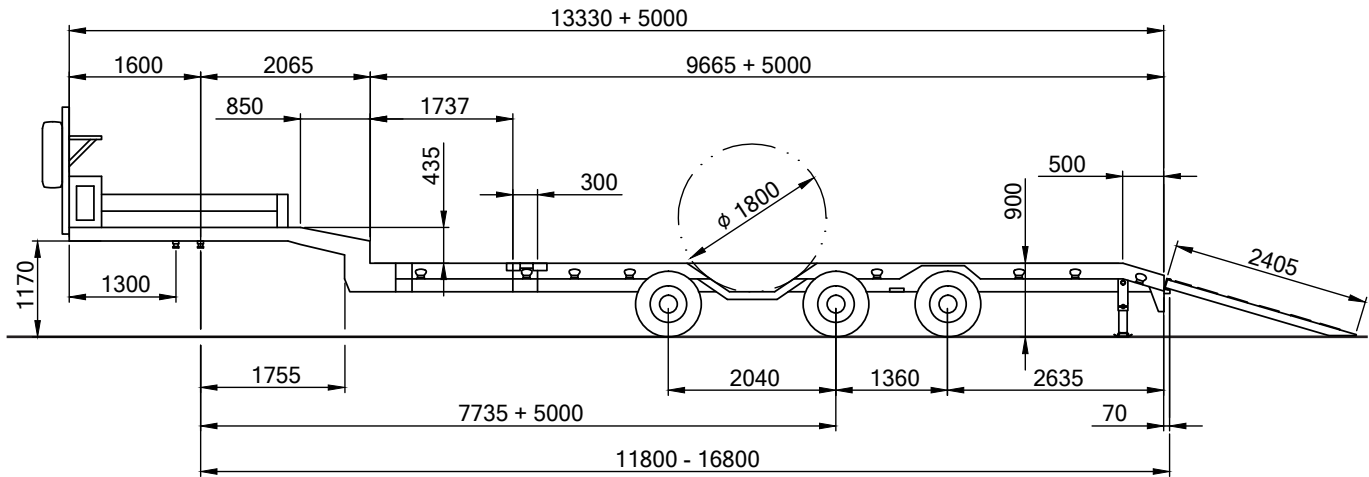

Technische Daten

Abmessungen

Länge ..... 13,30 m
Breite ..... 2,55 m
Höhe ..... 0,85 m

Leistung

max. Nutzlast ..... 36.550 kg
Eigengewicht ..... 9.450 kg
max. Gesamtgewicht ..... 54.000 kg