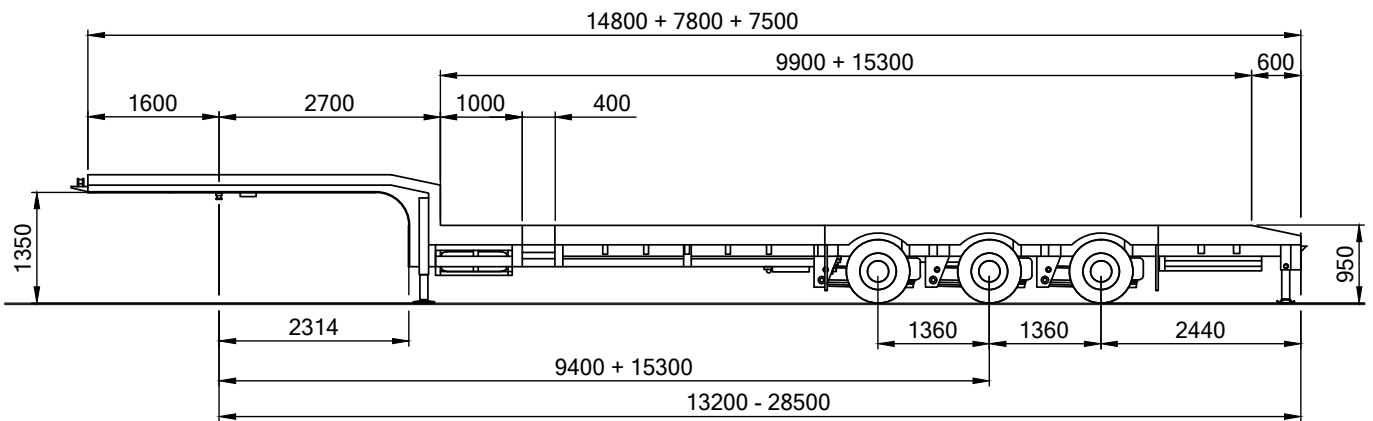

Technische Daten

Abmessungen

Länge 13,00 m
Breite 2,54 m
Höhe 2,90 m

Leistung

max. Nutzlast 34.575 kg
Eigengewicht 10.425 kg
max. Gesamtgewicht 45.000 kg

8 : KRANARBEITEN : BÜHNEN- & STAPLERVERLEIH : SONDER- & SCHWERTRANSPORTE : LOGISTIK

3-Achs Sattel, 2-fach teleskopierbar

Technische Daten

Abmessungen

Länge 13,50 - 28,90 m
Breite 2,55 m
Höhe 1,60 m

Leistung

max. Nutzlast 40.500 kg
Eigengewicht 12.000 kg
max. Gesamtgewicht 52.500 kg

RB SL-494-AN 3-Achs Semitiefloader, 2-fach teleskopierbar

Alle Angaben ohne Gewähr. Technische Änderungen vorbehalten

TRANSPORTFAHRZEUGE

Technische Daten

Abmessungen

Länge	14,80 - 30,10 m
Breite	2,50 m
Höhe	0,95 m

Leistung

max. Nutzlast	24.000 kg
Eigengewicht	14.000 kg
max. Gesamtgewicht	38.000 kg

Technische Daten

Abmessungen

Länge 11,63 - 18,33m
Breite 2,52 m
Höhe 0,90 m

Leistung

max. Nutzlast 55.500 kg
Eigengewicht 12.500 kg
max. Gesamtgewicht 68.000 kg

..... KRANARBEITEN

..... BÜHNEN- & STAPLERVERLEIH