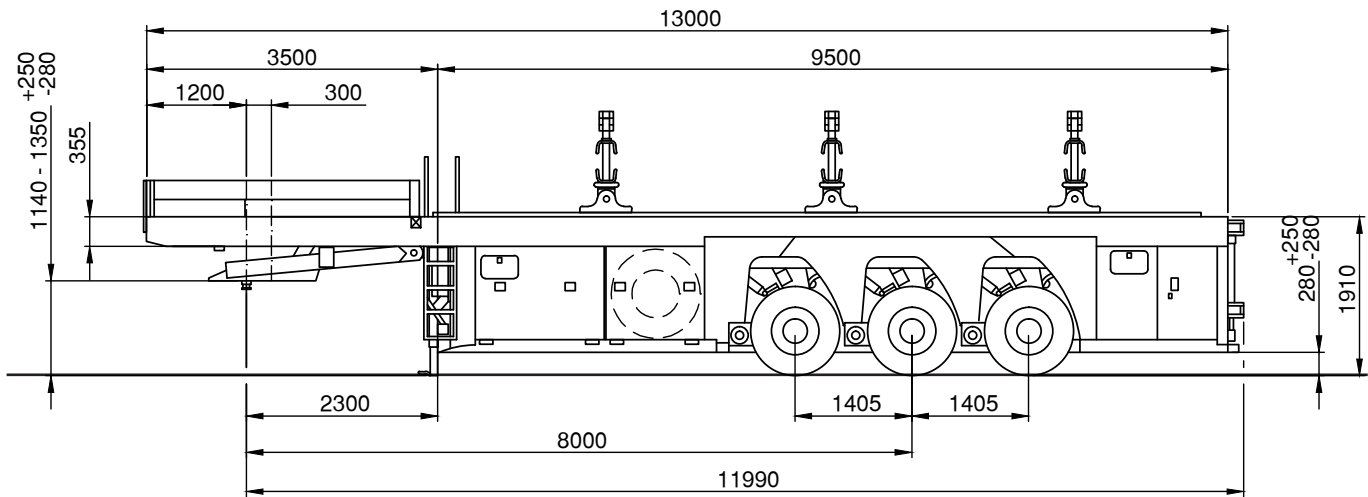

TRANSPORTFAHRZEUGE

Alle Angaben ohne Gewähr. Technische Änderungen vorbehalten

Technische Daten

Abmessungen

Länge ..... 13,00 m
Breite ..... 2,54 m
Höhe ..... 2,90 m

Leistung

max. Nutzlast ..... 34.575 kg
Eigengewicht ..... 10.425 kg
max. Gesamtgewicht ..... 45.000 kg

8 : KRANARBEITEN : BÜHNEN- & STAPLERVERLEIH : SONDER- & SCHWERTRANSPORTE : LOGISTIK