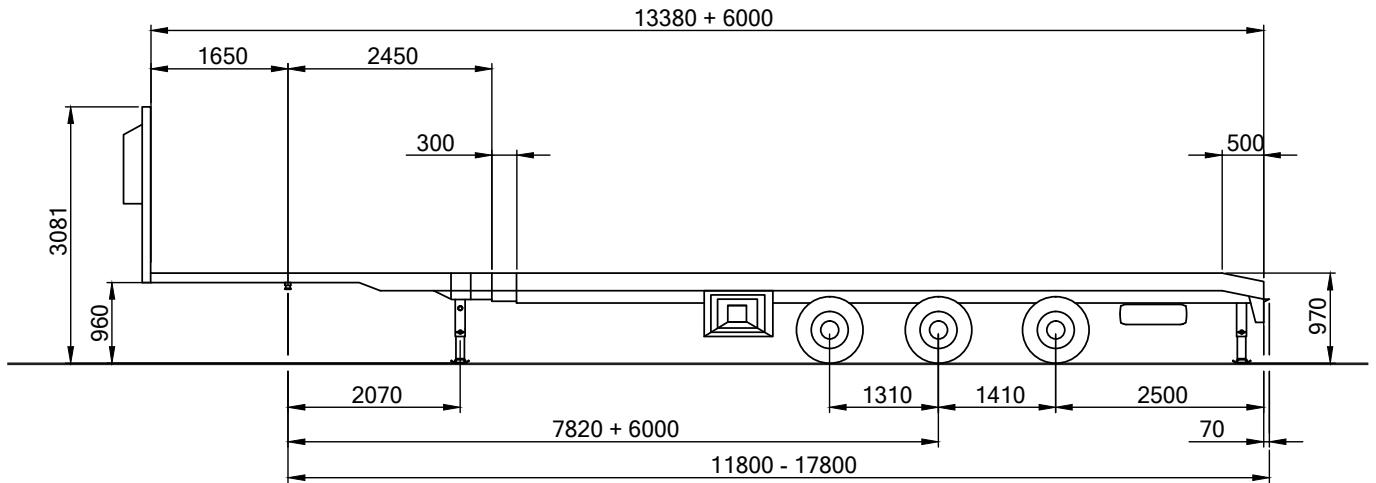

Technische Daten

Abmessungen

Länge 13,00 m
Breite 2,54 m
Höhe 2,90 m

Leistung

max. Nutzlast 34.575 kg
Eigengewicht 10.425 kg
max. Gesamtgewicht 45.000 kg

8 : KRANARBEITEN : BÜHNEN- & STAPLERVERLEIH : SONDER- & SCHWERTRANSPORTE : LOGISTIK

RB SL-515-MH 3-Achs Megatrailer, 1-fach teleskopierbar

Alle Angaben ohne Gewähr. Technische Änderungen vorbehalten

TRANSPORTFAHRZEUGE

Technische Daten

Abmessungen

Länge	13,38 - 19,38 m
Breite	2,55 m
Höhe	1,05 m

Technische Daten

Abmessungen

Länge 11,63 - 18,33m
Breite 2,52 m
Höhe 0,90 m

Leistung

max. Nutzlast 55.500 kg
Eigengewicht 12.500 kg
max. Gesamtgewicht 68.000 kg

..... KRANARBEITEN

..... BÜHNEN- & STAPLERVERLEIH

Technische Daten

Abmessungen

Länge 15,95 - 21,35 m
Breite 2,54 m
Höhe 0,30 m

Leistung

max. Nutzlast 40.140 kg
Eigengewicht 16.460 kg
max. Gesamtgewicht 56.600 kg

... KRANARBEITEN

... BÜHNEN- & STAPLERVERLEIH