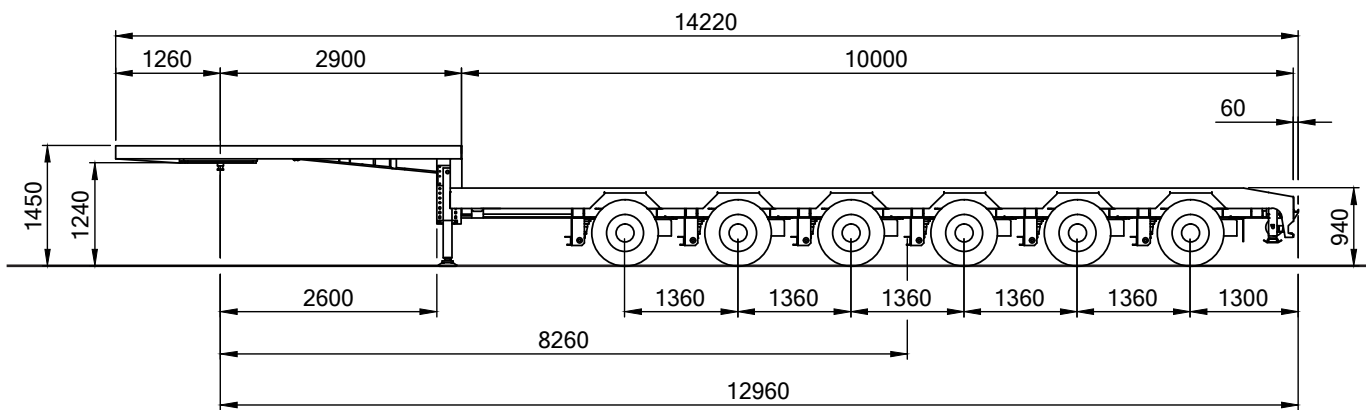

Technische Daten

Abmessungen

Länge 11,63 - 18,33m
Breite 2,52 m
Höhe 0,90 m

Leistung

max. Nutzlast 55.500 kg
Eigengewicht 12.500 kg
max. Gesamtgewicht 68.000 kg

..... KRANARBEITEN

..... BÜHNEN- & STAPLERVERLEIH

..... SONDER- & SCHWERTRANSPORTE

..... LOGISTIK

// 15

RB SL-444-HG

6-Achs Semitiefloader

Technische Daten

Abmessungen

Länge 14,22 m
Breite 2,75 m
Höhe 0,95 m

Technische Daten

Abmessungen

Länge 15,95 - 21,35 m
Breite 2,54 m
Höhe 0,30 m

Leistung

max. Nutzlast 40.140 kg
Eigengewicht 16.460 kg
max. Gesamtgewicht 56.600 kg

... KRANARBEITEN

... BÜHNEN- & STAPLERVERLEIH