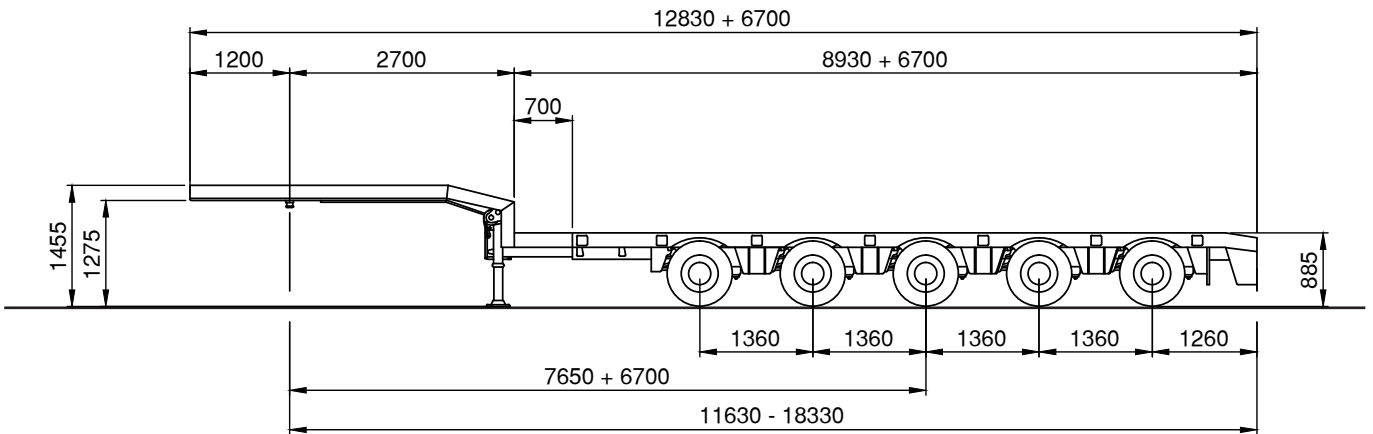

TRANSPORTFAHRZEUGE

Technische Daten

Abmessungen

Länge ..... 11,63 - 18,33m
Breite ..... 2,52 m
Höhe ..... 0,90 m

Leistung

max. Nutzlast ..... 55.500 kg
Eigengewicht ..... 12.500 kg
max. Gesamtgewicht ..... 68.000 kg

..... KRANARBEITEN

..... BÜHNEN- & STAPLERVERLEIH

..... SONDER- & SCHWERTRANSPORTE

..... LOGISTIK

// 15